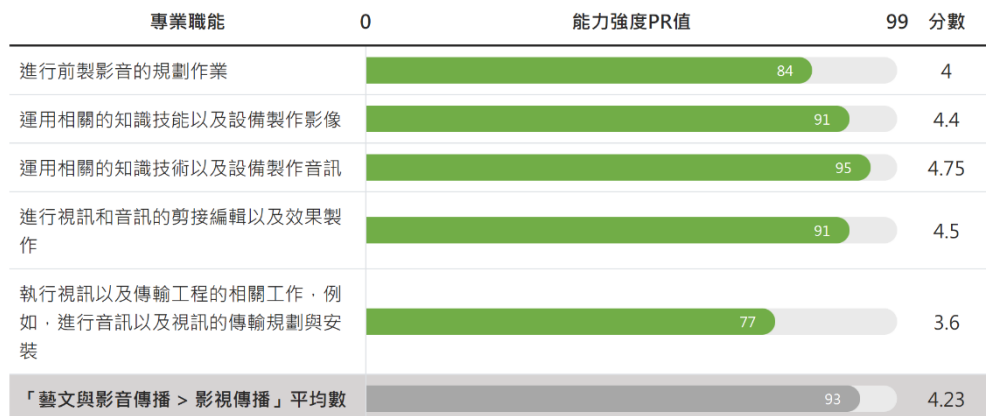

UCAN 診斷結果

(興趣、共通、專業)

測驗紀錄

興趣

您的職業性格代碼

ACEI

藝術型、事務型、企業型、研究型

共通

■ 優勢能力(PR值67~99) ■ 中等能力(PR值34~66) ■ 尚待加強(PR值1~33)

專業

■ 優勢能力(PR值67~99) ■ 中等能力(PR值34~66) ■ 尚待加強(PR值1~33)