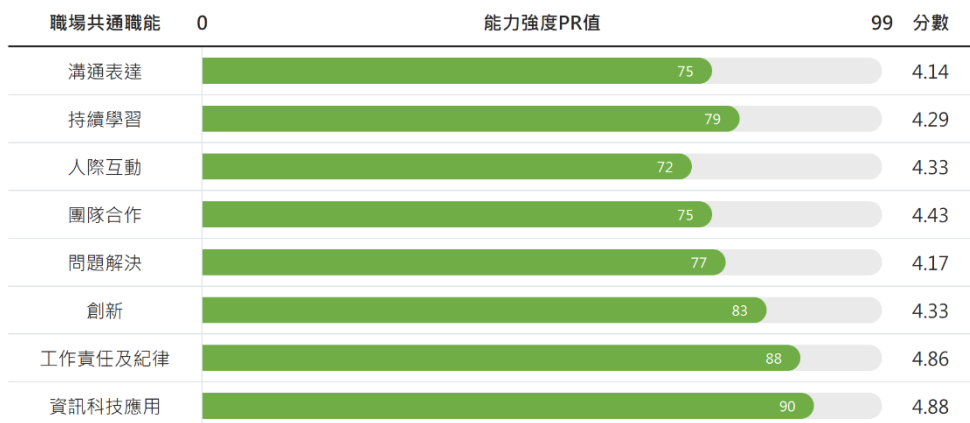

UCAN 診斷結果

(興趣、共通、專業)

測驗紀錄

興趣

您的職業性格代碼

ACEI

藝術型、事務型、企業型、研究型

共通

■ 優勢能力(PR值67~99) ■ 中等能力(PR值34~66) ■ 尚待加強(PR值1~33)

專業

■ 優勢能力(PR值67~99) ■ 中等能力(PR值34~66) ■ 尚待加強(PR值1~33)